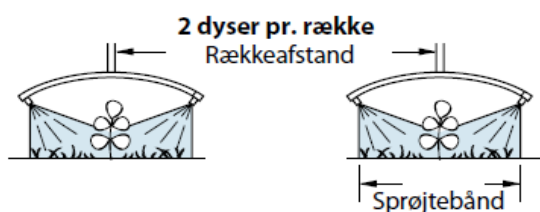

			Tabel er lavet til	2 Dyser pr række	
Teejet visiflo	Iso		rækkeafstand		
farvekode	farvekode		75 cm		
	dyser				

				Pr.dyse	Km/t	Km/t	Km/t	Km/t	Km/t
fra min 3 bar		filter	tryk i bar	L/min	4,5	5	5,5	6	6,5
tx-3 Gul		100	1	0,12	43	38	35	32	30
			2	0,16	58	52	48	44	40
			3	0,20	70	63	57	52	48
			4	0,22	79	71	65	59	55
			5	0,25	87	78	71	65	60
tx-4 Grøn			1	0,15	53	48	44	40	37
			2	0,22	78	70	63	58	54
		100	3	0,26	93	84	76	70	64
			4	0,30	106	96	87	80	74
			5	0,33	118	106	96	88	81
tx-6 Rød	orange	60	1	0,23	82	74	67	61	57
	lechler		2	0,33	116	105	95	87	80
	Tr8001		3	0,39	140	126	114	105	97
			4	0,45	159	143	130	119	110
			5	0,50	176	159	144	132	122
tx-8 Grå		50	1	No data					
			2	0,43	154	139	126	115	107
			3	0,53	187	168	153	140	129
			4	0,60	214	193	175	161	148
			5	0,67	239	215	195	179	165